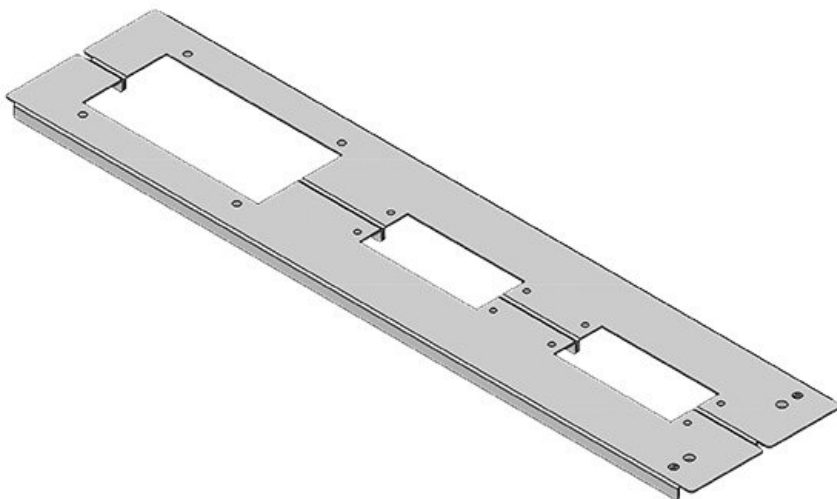

KDR2-TS8-800-42945

Art.nr.	42945	Totale lengte	658 mm
EAN	4251269309	bodemplaat	
	427	Voor	800 mm
Aantal	1	kastbreedte	
Hoogte	12 mm	Zichtmaat van	635 mm
Geschikt voor behuizing	Rittal TS 8	opening	
Lengte	658 mm	Geschikt voor:	2 × KEL 24, 1
Breedte	148,5 mm		× KEL-JUMBO
			2