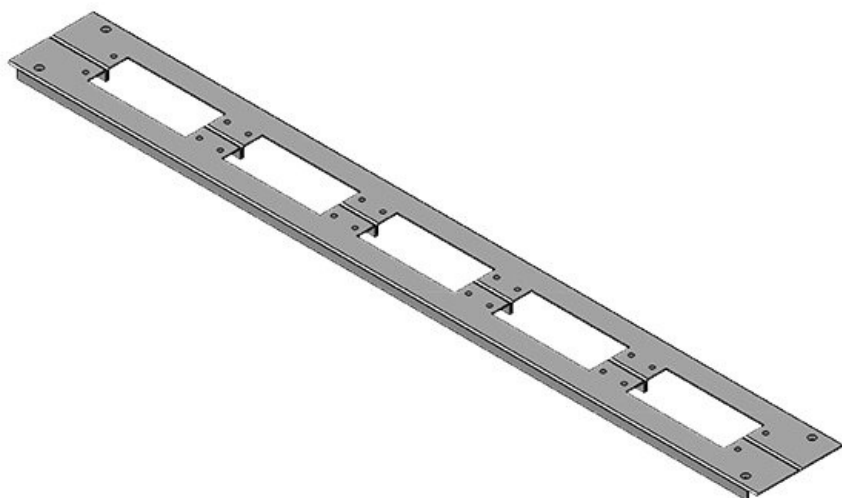

Art.nr.	42923	Totale lengte	858 mm
EAN	4251269309	bodemplaat	
	380	Voor	1.000 mm
Aantal	1	kastbreedte	
Hoogte	12 mm	Zichtmaat van	835 mm
Geschikt voor	Rittal TS 8	opening	
behuizing		Divisie balk	nee
Lengte	858 mm	Geschikt voor:	5 x KEL 24
Breedte	100 mm