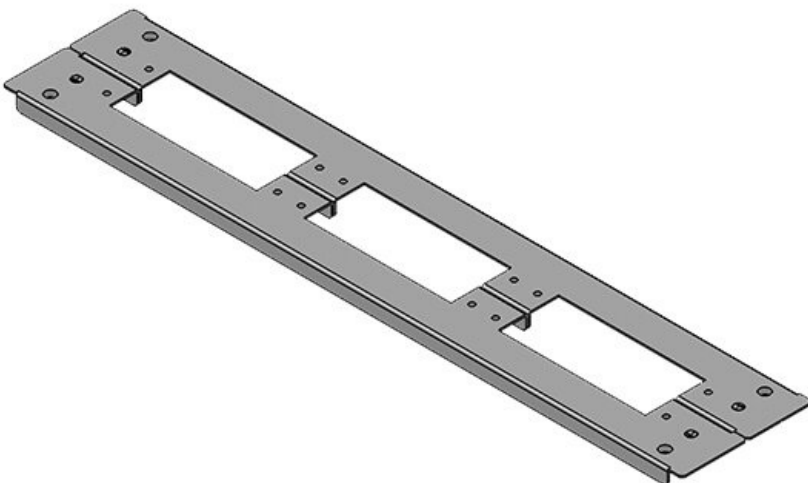

KDR2-TS8-1200-42920

Art.nr.	42920	Totale lengte	518 mm
EAN	4251269309	bodemplaat	
	366	Voor	1.200 mm
Aantal	1	kastbreedte	
Hoogte	12 mm	Zichtmaat van	495 mm
Geschikt voor behuizing	Rittal TS 8	opening	
Lengte	518 mm	Geschikt voor:	3 × KEL 24
Breedte	100 mm