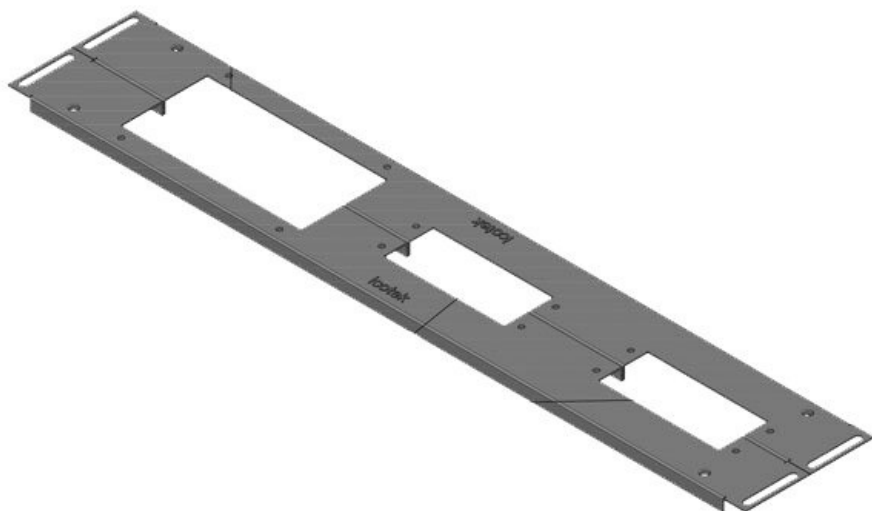

KDR2-VX25-600-44405

Art.nr.	44405	Totale lengte	688 mm
EAN	4251269320	bodemplaat	
	316	Voor	800 mm
Aantal	1	kastbreedte	
Hoogte	12 mm	Zichtmaat van	652 mm
Geschikt voor	Rittal VX25	opening	
behuizing		Geschikt voor:	2 x KEL 24, 1
Lengte	688 mm		x KEL-JUMBO
Breedte	120 mm		2

KDR2-VX25-1000-44406