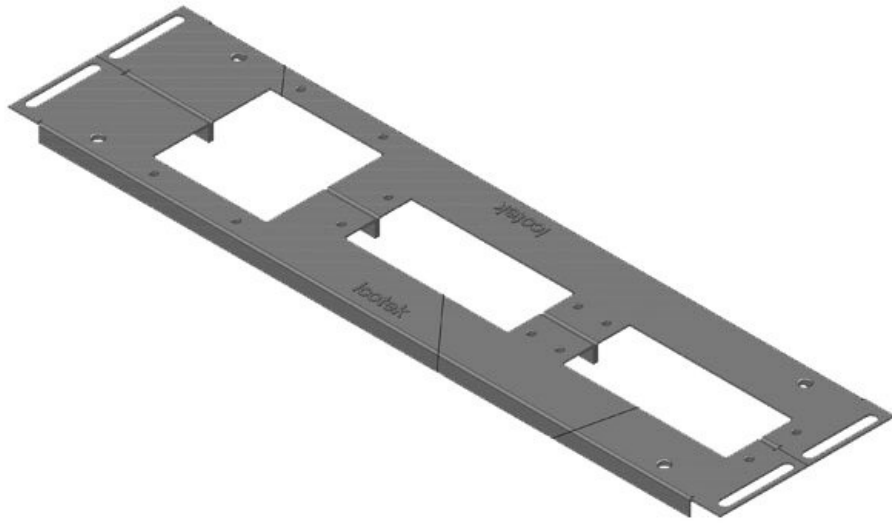

Voor aanvragen uit België [klik hier](#) »

Split, 2-part gland plates KDR 2 with pre-cut holes for [KEL](#) and [KEL-JUMBO](#) cable entry systems.

Integrated screw holes provide quick and easy installation of KEL frames.

## Voordelen

- Bij montage kan bijna de volledige basis van de behuizing worden gebruikt voor het installeren van kabels
- Zelfs grote connectoren kunnen eenvoudig worden geïnstalleerd
- Subsequent assembly possibleMontage achteraf mogelijk
- Geen extra plaatwerking nodig
- Uitsparingen die niet meer nodig zijn, zijn afgedekt met metalen blindplaten type BPM

## Producttypes en maten

KDR2-VX25-600-44400

Art.nr.	<b>44400</b>	Totale lengte	<b>488 mm</b>
EAN	<b>4251269320</b>	bodemplaat	
	<b>262</b>	Voor	<b>600 mm</b>
Aantal	<b>1</b>	kastbreedte	
Hoogte	<b>12 mm</b>	Zichtmaat van	<b>452 mm</b>
Geschikt voor behuizing	<b>Rittal VX25</b>	opening	
Lengte	<b>488 mm</b>	Geschikt voor:	<b>3 × KEL 24</b>
Breedte	<b>100 mm</b>		

KDR2-VX25-600-44401

Art.nr.	<b>44401</b>	Totale lengte	<b>488 mm</b>
EAN	<b>4251269320</b>	bodemplaat	
	<b>279</b>	Voor	<b>600 mm</b>
Aantal	<b>1</b>	kastbreedte	
Hoogte	<b>12 mm</b>	Zichtmaat van	<b>452 mm</b>
Geschikt voor	<b>Rittal VX25</b>	opening	
behuizing		Geschikt voor:	<b>2 × KEL 24, 1</b>
Lengte	<b>488 mm</b>		<b>× KEL-JUMBO</b>
Breedte	<b>120 mm</b>		<b>1</b>