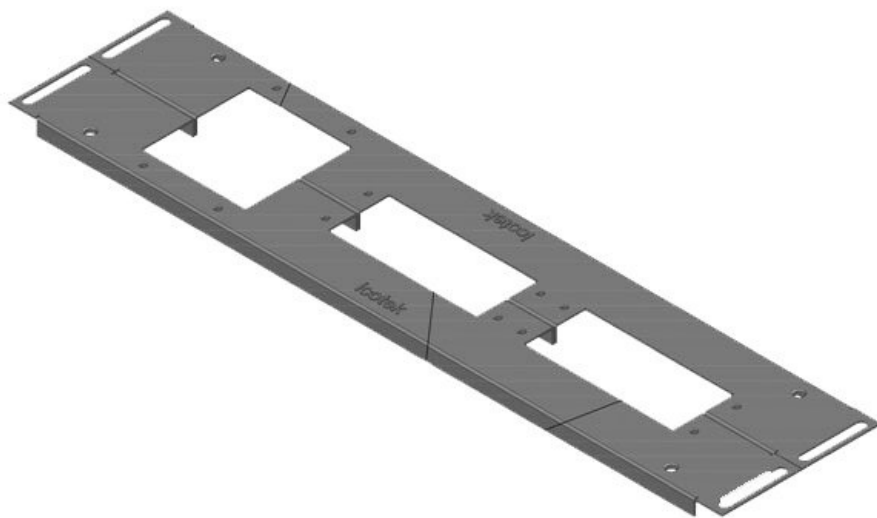

Art.nr.	44410	Totale lengte	538 mm
EAN	4251269320	bodemplaat	
	361	Voor	1.200 mm
Aantal	1	kastbreedte	
Hoogte	12 mm	Zichtmaat van	502 mm
Geschikt voor	Rittal VX25	opening	
behuizing		Geschikt voor:	2 x KEL 24, 1
Lengte	538 mm		x KEL-JUMBO
Breedte	120 mm		1