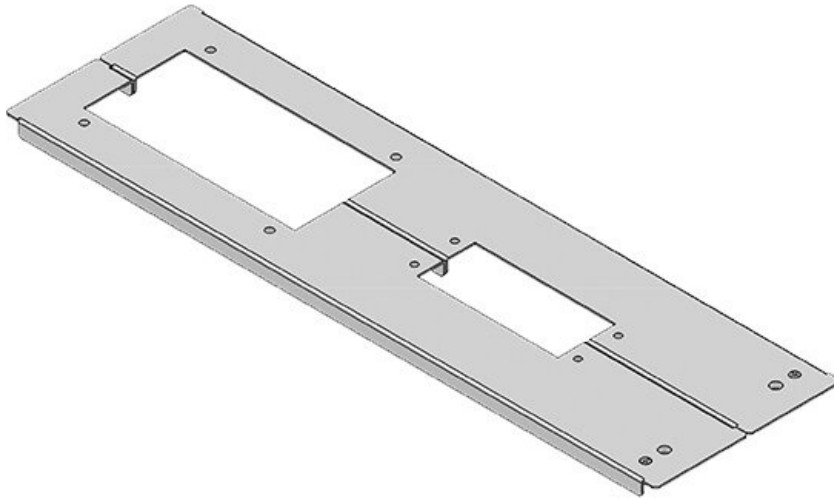

Art.nr.	42943	Totale lengte	518 mm
EAN	4251269309	bodemplaat	
	410	Voor	1.200 mm
Aantal	1	kastbreedte	
Hoogte	12 mm	Zichtmaat van	495 mm
Geschikt voor	Rittal TS 8	opening	
behuizing		Geschikt voor:	1 × KEL 24, 1
Lengte	518 mm		× KEL-JUMBO
Breedte	148,5 mm		2