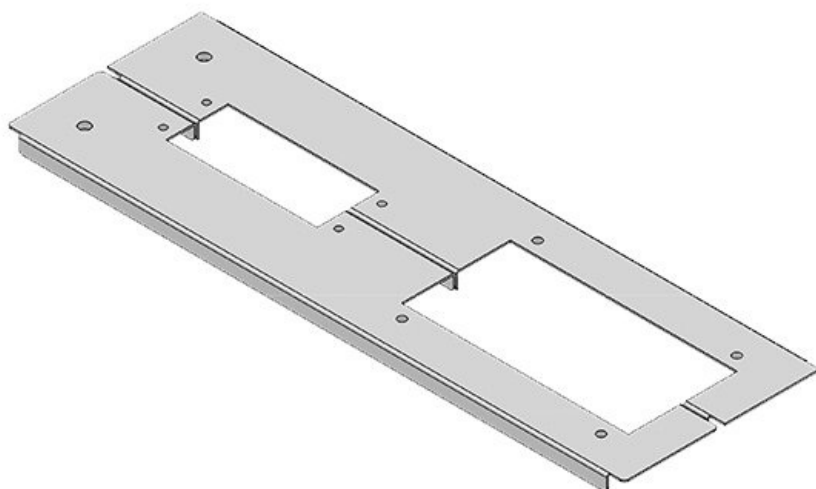

KDR2-TS8-600-42941

Art.nr.	42941	Totale lengte	458 mm
EAN	4251269309	bodemplaat	
	403	Voor	600 mm
Aantal	1	kastbreedte	
Hoogte	12 mm	Zichtmaat van	435 mm
Geschikt voor	Rittal TS 8	opening	
behuizing		Geschikt voor:	1 x KEL 24, 1
Lengte	458 mm		x KEL-JUMBO
Breedte	148,5 mm		2

KDR2-TS8-600-42953