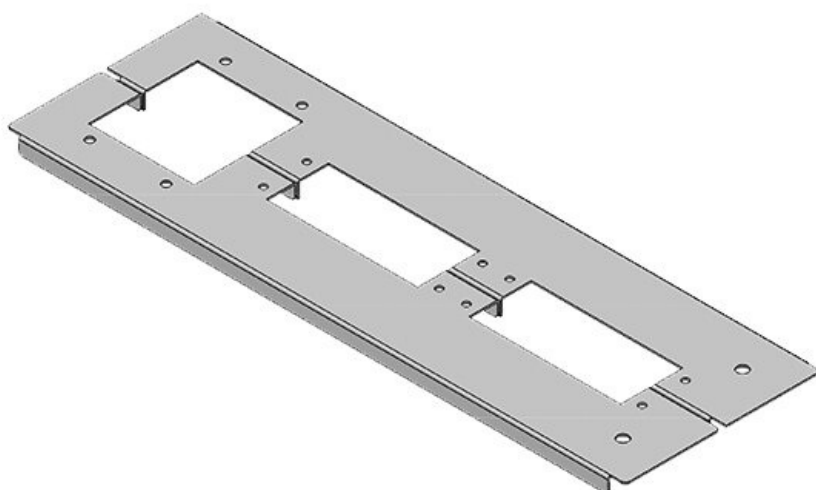

Art.nr.	42953	Totale lengte	458 mm
EAN	4251269309	bodemplaat	
	441	Voor	600 mm
Aantal	1	kastbreedte	
Hoogte	12 mm	Zichtmaat van	435 mm
Geschikt voor	Rittal TS 8	opening	
behuizing		Geschikt voor:	2 x KEL 24, 1
Lengte	458 mm		x KEL-JUMBO
Breedte	148,5 mm		1