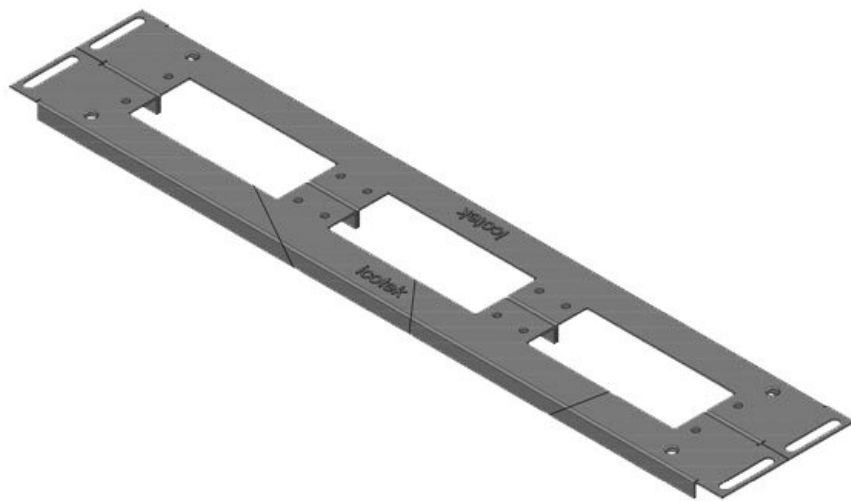

KDR2-VX25-1200-44409

Art.nr.	44409	Totale lengte	538 mm
EAN	4251269320	bodemplaat	
	354	Voor	1.200 mm
Aantal	1	kastbreedte	
Hoogte	12 mm	Zichtmaat van	502 mm
Geschikt voor	Rittal VX25	opening	
behuizing		Geschikt voor:	3 x KEL 24
Lengte	538 mm		
Breedte	100 mm		

KDR2-VX25-1200-44410