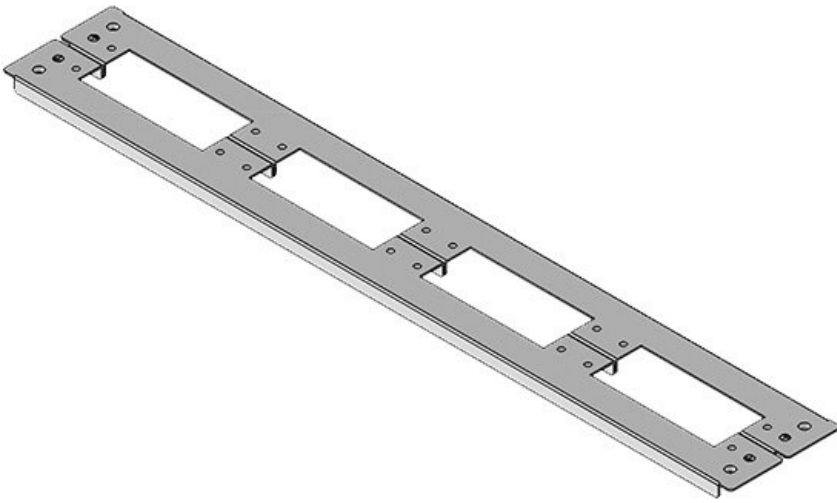

KDR2-TS8-800-42922

Art.nr.	42922	Totale lengte	658 mm
EAN	4251269309	bodemplaat	
	373	Voor	800 mm
Aantal	1	kastbreedte	
Hoogte	12 mm	Zichtmaat van	635 mm
Geschikt voor behuizing	Rittal TS 8	opening	
Lengte	658 mm	Geschikt voor:	4 × KEL 24
Breedte	100 mm