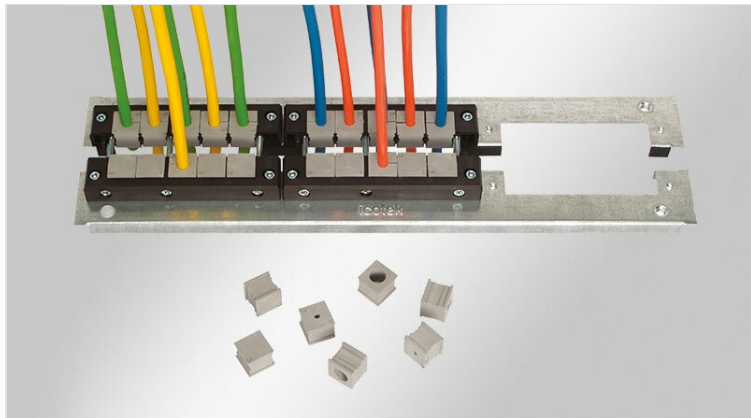

# KDR 2 deelbare wartelplaten

voor Rittal TS 8 & Rittal VX25 behuizingen / IP54

IP54

RoHS  
compliant

REACH  
COMPLIANCE

Made in  
Germany

WE  
CONTROL  
COMPONENTS

Bestel direct online @ [CC Nederland](#) »

Voor aanvragen uit België [klik hier](#) »

Split, 2-part gland plates KDR 2 with pre-cut holes for [KEL](#) and [KEL-JUMBO](#) cable entry systems.

Integrated screw holes provide quick and easy installation of KEL frames.

## Voordelen

- Bij montage kan bijna de volledige basis van de behuizing worden gebruikt voor het installeren van kabels
- Zelfs grote connectoren kunnen eenvoudig worden geïnstalleerd
- Subsequent assembly possibleMontage achteraf mogelijk
- Geen extra plaatwerking nodig
- Uitsparingen die niet meer nodig zijn, zijn afgedekt met metalen blindplaten type BPM

KDR2-VX25-600-44401

Art.nr.	<b>44401</b>	Totale lengte	<b>488 mm</b>
EAN	<b>4251269320</b>	bodemplaat	
	<b>279</b>	Voor	<b>600 mm</b>
Aantal	<b>1</b>	kastbreedte	
Hoogte	<b>12 mm</b>	Zichtmaat van	<b>452 mm</b>
Geschikt voor	<b>Rittal VX25</b>	opening	
behuizing		Geschikt voor:	<b>2 × KEL 24, 1</b>
Lengte	<b>488 mm</b>		<b>× KEL-JUMBO</b>
Breedte	<b>120 mm</b>		<b>1</b>