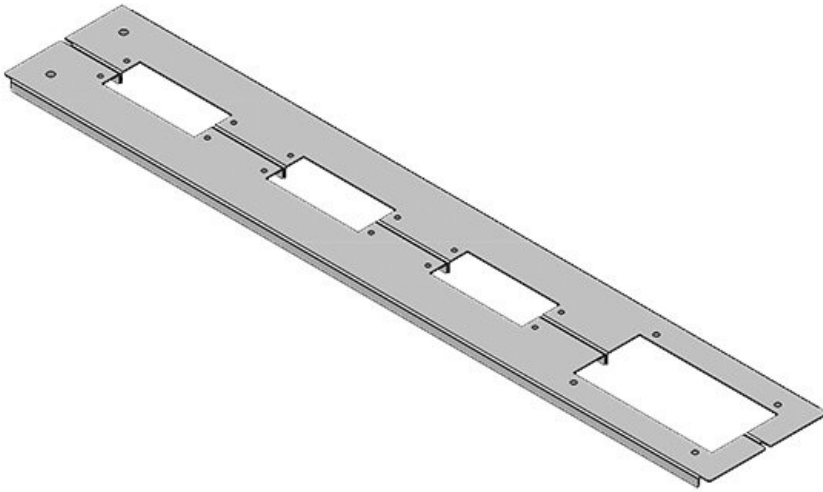

KDR2-TS8-1000-42952

Art.nr.	42952	Totale lengte	858 mm
EAN	4251269309	bodemplaat	
	434	Voor	1.000 mm
Aantal	1	kastbreedte	
Hoogte	12 mm	Zichtmaat van	835 mm
Geschikt voor behuizing	Rittal TS 8	opening	
		Divisie balk	nee
Lengte	858 mm	Geschikt voor:	3 × KEL 24, 1
Breedte	148,5 mm		× KEL-JUMBO
			2