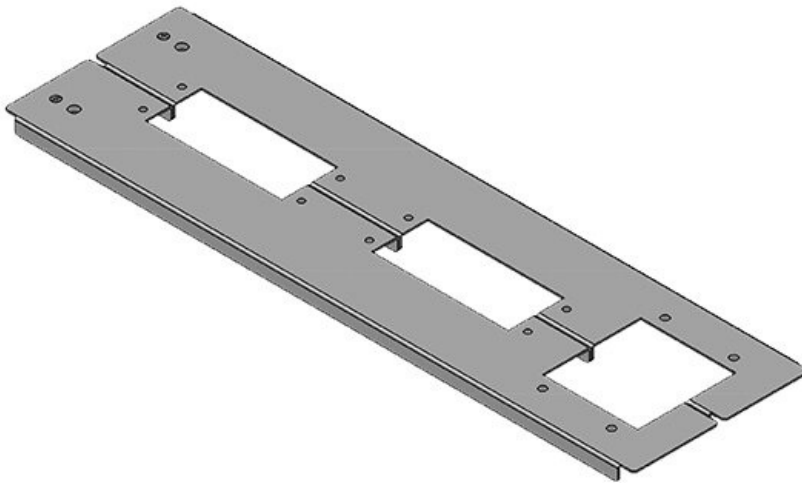

Art.nr.	42956	Totale lengte	518 mm
EAN	4251269309	bodemplaat	
	472	Voor	1.200 mm
Aantal	1	kastbreedte	
Hoogte	12 mm	Zichtmaat van	495 mm
Geschikt voor	Rittal TS 8	opening	
behuizing		Geschikt voor:	2 × KEL 24, 1
Lengte	518 mm		× KEL-JUMBO
Breedte	148,5 mm		1