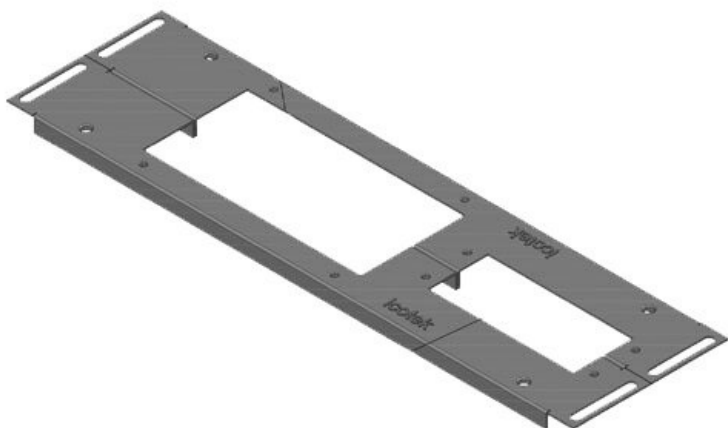

KDR2-VX25-1000-44408

Art.nr.	44408	Totale lengte	438 mm
EAN	4251269320	bodemplaat	
	347	Voor	1.000 mm
Aantal	1	kastbreedte	
Hoogte	12 mm	Zichtmaat van	402 mm
Geschikt voor behuizing	Rittal VX25	opening	
		Divisie balk	ja
Lengte	438 mm	Geschikt voor:	1 x KEL 24, 1
Breedte	120 mm		x KEL-JUMBO
			2