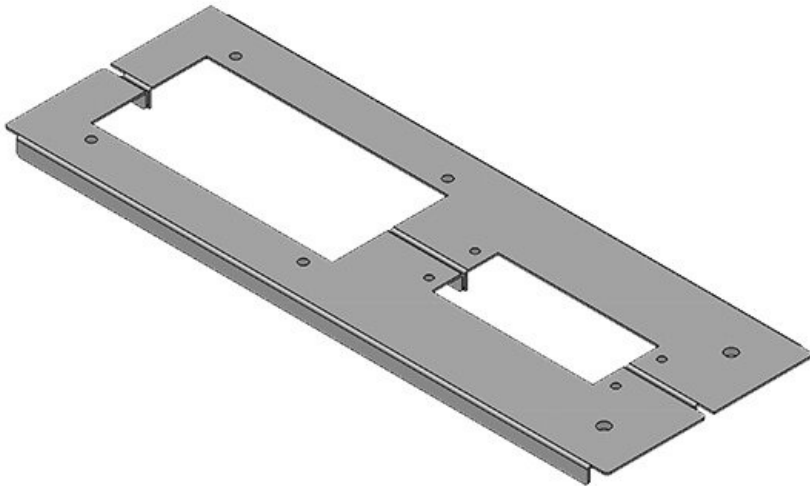

KDR2-TS8-1000-42959

Art.nr.	42959	Totale lengte	420 mm
EAN	4251269309	bodemplaat	
	502	Voor	1.000 mm
Aantal	1	kastbreedte	
Hoogte	12 mm	Zichtmaat van	398 mm
Geschikt voor behuizing	Rittal TS 8	opening	
Lengte	420 mm	Divisie balk	ja
Breedte	148,5 mm	Geschikt voor:	1 × KEL 24, 1 × KEL-JUMBO 2