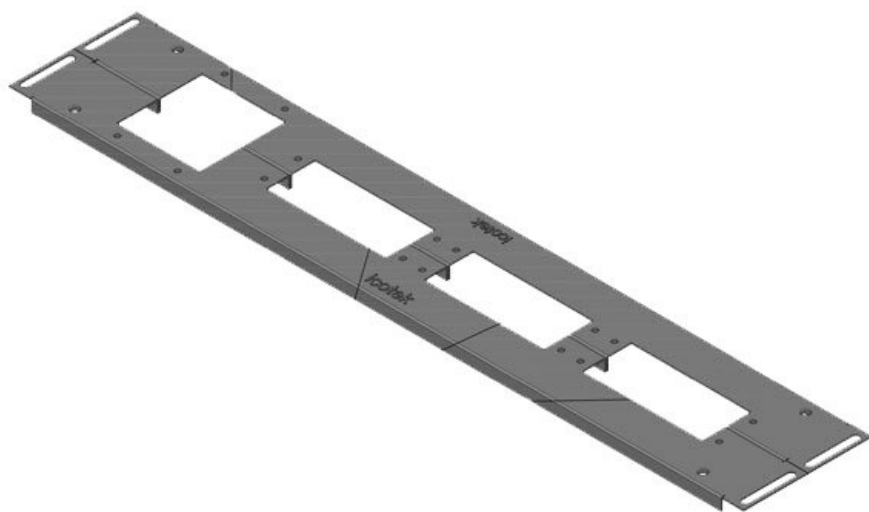

KDR2-VX25-600-44404

Art.nr.	44404	Totale lengte	688 mm
EAN	4251269320	bodemplaat	
	309	Voor	800 mm
Aantal	1	kastbreedte	
Hoogte	12 mm	Zichtmaat van	652 mm
Geschikt voor behuizing	Rittal VX25	opening	
Lengte	688 mm	Geschikt voor:	3 × KEL 24, 1
Breedte	120 mm		× KEL-JUMBO
			1