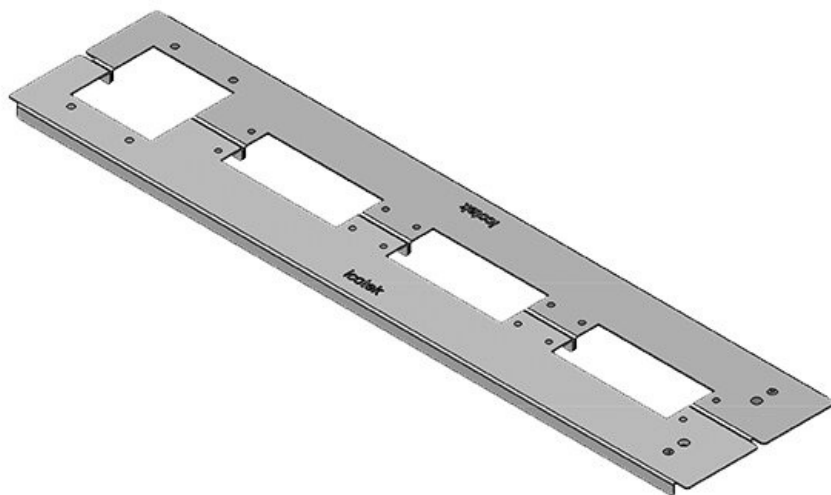

KDR2-TS8-800-42954

Art.nr.	42954	Totale lengte	658 mm
EAN	4251269309	bodemplaat	
	458	Voor	800 mm
Aantal	1	kastbreedte	
Hoogte	12 mm	Zichtmaat van	635 mm
Geschikt voor	Rittal TS 8	opening	
behuizing		Geschikt voor:	3 x KEL 24, 1
Lengte	658 mm		x KEL-JUMBO
Breedte	148,5 mm		1

KDR2-TS8-1000-42923