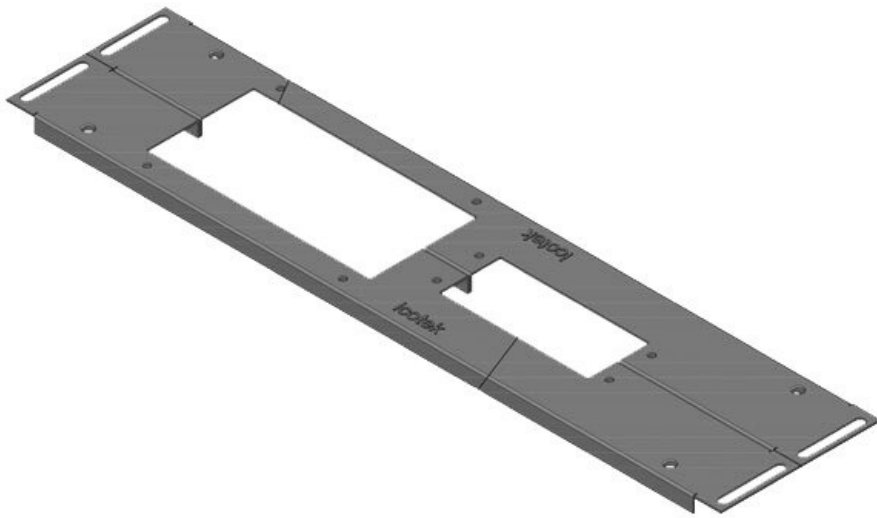

KDR2-VX25-1200-44411

Art.nr.	44411	Totale lengte	538 mm
EAN	4251269320	bodemplaat	
	378	Voor	1.200 mm
Aantal	1	kastbreedte	
Hoogte	12 mm	Zichtmaat van	502 mm
Geschikt voor behuizing	Rittal VX25	opening	
Lengte	538 mm	Geschikt voor:	1 x KEL 24, 1
Breedte	120 mm		x KEL-JUMBO
			2