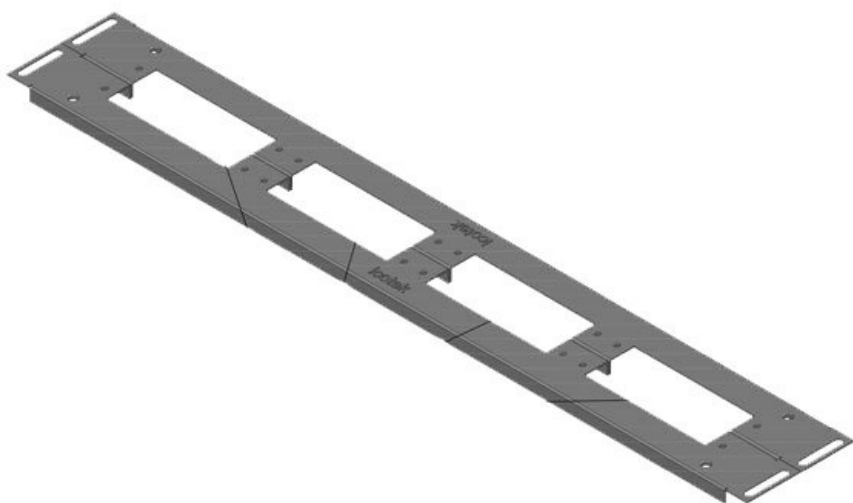

KDR2-VX25-600-44403

Art.nr.	44403	Totale lengte	688 mm
EAN	4251269320	bodemplaat	
	293	Voor	800 mm
Aantal	1	kastbreedte	
Hoogte	12 mm	Zichtmaat van	652 mm
Geschikt voor behuizing	Rittal VX25	opening	
Lengte	688 mm	Geschikt voor:	4 × KEL 24
Breedte	100 mm