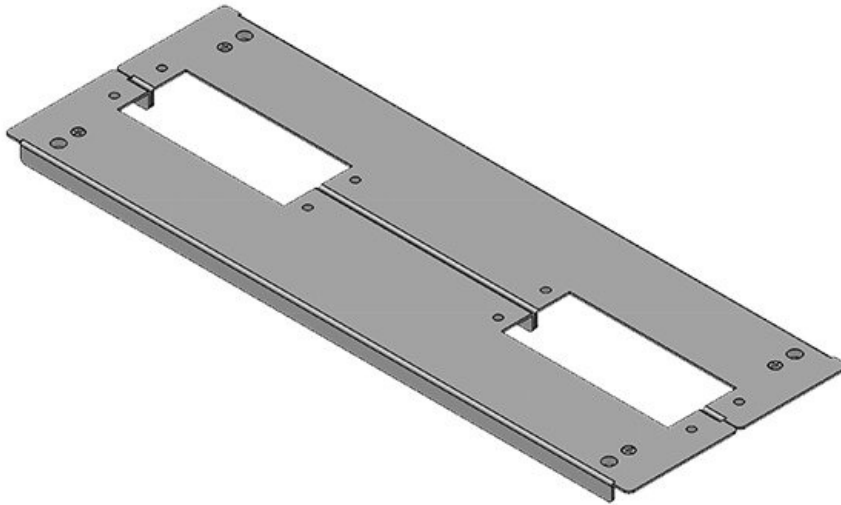

Art.nr.	42958	Totale lengte	420 mm
EAN	4251269309	bodemplaat	
	496	Voor	1.000 mm
Aantal	1	kastbreedte	
Hoogte	12 mm	Zichtmaat van	398 mm
Geschikt voor	Rittal TS 8	opening	
behuizing		Divisie balk	ja
Lengte	420 mm	Geschikt voor:	2 × KEL 24
Breedte	148,5 mm