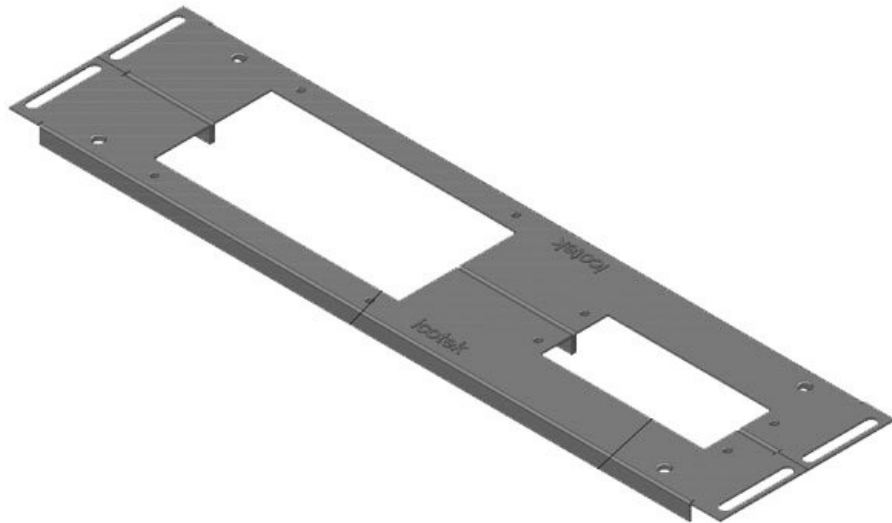

Voor aanvragen uit België [klik hier](#) »

Split, 2-part gland plates KDR 2 with pre-cut holes for [KEL](#) and [KEL-JUMBO](#) cable entry systems.

Integrated screw holes provide quick and easy installation of KEL frames.

## Producttypes en maten

KDR2-VX25-600-44400

Art.nr.	<b>44400</b>	Totale lengte	<b>488 mm</b>
EAN	<b>4251269320</b>	bodemplaat	
	<b>262</b>	Voor	<b>600 mm</b>
Aantal	<b>1</b>	kastbreedte	
Hoogte	<b>12 mm</b>	Zichtmaat van	<b>452 mm</b>
Geschikt voor behuizing	<b>Rittal VX25</b>	opening	
Lengte	<b>488 mm</b>	Geschikt voor:	<b>3 × KEL 24</b>
Breedte	<b>100 mm</b>		

KDR2-VX25-600-44401

Art.nr.	<b>44401</b>	Totale lengte	<b>488 mm</b>
EAN	<b>4251269320</b>	bodemplaat	
	<b>279</b>	Voor	<b>600 mm</b>
Aantal	<b>1</b>	kastbreedte	
Hoogte	<b>12 mm</b>	Zichtmaat van	<b>452 mm</b>
Geschikt voor	<b>Rittal VX25</b>	opening	
behuizing		Geschikt voor:	<b>2 × KEL 24, 1</b>
Lengte	<b>488 mm</b>		<b>× KEL-JUMBO</b>
Breedte	<b>120 mm</b>		<b>1</b>

KDR2-VX25-600-44402

Art.nr.	<b>44402</b>	Totale lengte	<b>488 mm</b>
EAN	<b>4251269320</b>	bodemplaat	
	<b>286</b>	Voor	<b>600 mm</b>
Aantal	<b>1</b>	kastbreedte	
Hoogte	<b>12 mm</b>	Zichtmaat van	<b>452 mm</b>
Geschikt voor	<b>Rittal VX25</b>	opening	
behuizing		Geschikt voor:	<b>1 × KEL 24, 1</b>
Lengte	<b>488 mm</b>		<b>× KEL-JUMBO</b>
Breedte	<b>120 mm</b>		<b>2</b>