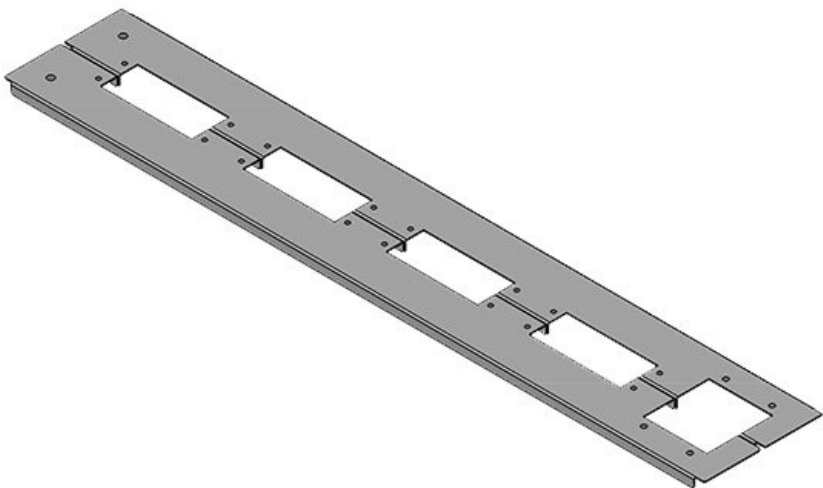

KDR2-TS8-1000-42955

Art.nr.	42955	Totale lengte	858 mm
EAN	4251269309	bodemplaat	
	465	Voor	1.000 mm
Aantal	1	kastbreedte	
Hoogte	12 mm	Zichtmaat van	835 mm
Geschikt voor behuizing	Rittal TS 8	opening	
		Divisie balk	nee
Lengte	858 mm	Geschikt voor:	4 × KEL 24, 1
Breedte	148,5 mm		× KEL-JUMBO
			1