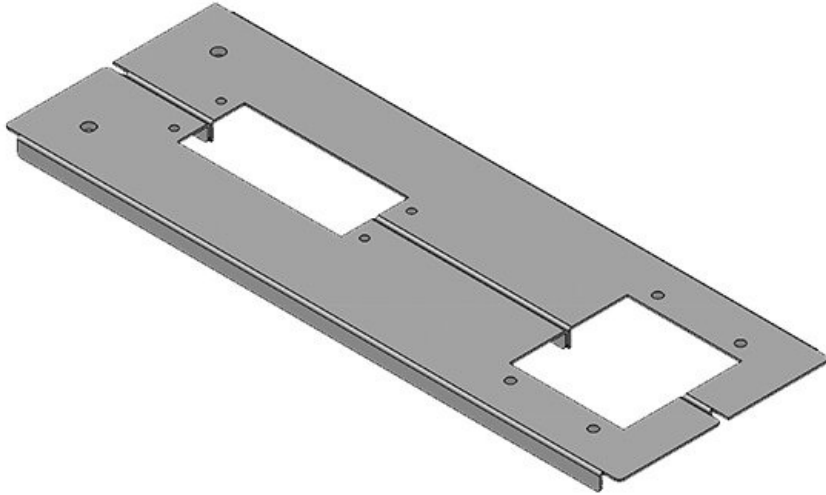

Art.nr.	42957	Totale lengte	420 mm
EAN	4251269309	bodemplaat	
	489	Voor	1.000 mm
Aantal	1	kastbreedte	
Hoogte	12 mm	Zichtmaat van	398 mm
Geschikt voor	Rittal TS 8	opening	
behuizing		Divisie balk	ja
Lengte	420 mm	Geschikt voor:	1 × KEL 24, 1
Breedte	148,5 mm		× KEL-JUMBO
			1